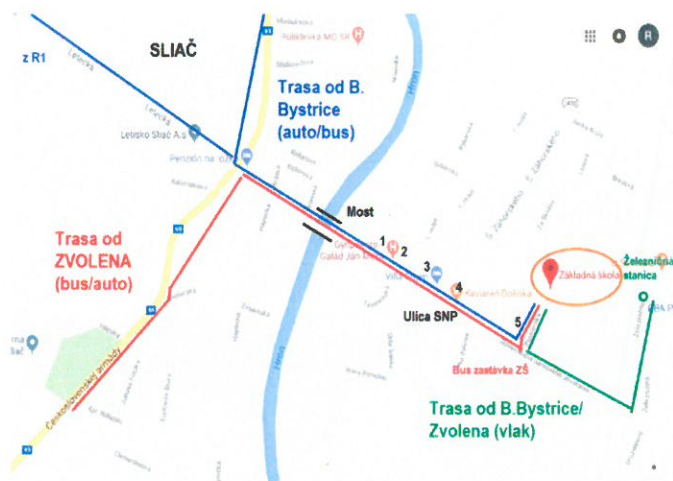

Webová stránka školy: <https://zsliac.edupage.org/>.

ZŠ A. Sládkoviča Sliač sa nachádza v centre mesta Sliač – na odbočke z hlavnej Ulice SNP na ul. Pioniersku (na rohu budova Základnej umeleckej školy Sliač). Dostupnosť je možná zo ZV aj z BB vlakom či autobusom/autom. Bezplatné parkovanie je možné priamo pred budovou školy – vľavo (ul. Za školou) alebo vpravo (pri Školskej jedálni) od kruhovej križovatky priamo pred budovou školy.

Orientačná mapka:

Potvrdenie účasti na zasadnutí posielajte prosím najneskôr **do 20. apríla 2018** na e-mail: regioskoly@gmail.com (organizátor podujatia) alebo robo.borbely@gmail.com (hostiteľská organizácia). Bližšie informácie aj na t.č. **0908-940-637, 0903-521-999**. Cestovné hradí vysielajúca organizácia. **Občerstvenie zabezpečuje hostiteľská organizácia ZŠ A. Sládkoviča Sliač.**